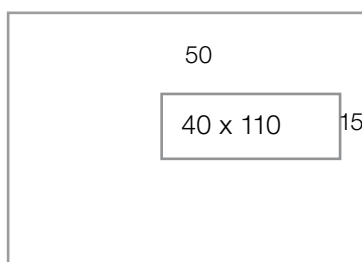

Hoe groot is ook alweer een A5-envelop, of was het nou C5? Waar komt het venster en hoe groot is dat venster ook alweer? Raadpleeg onderstaand overzicht voor de meest gebruikte formaten en vensterposities:

### Envelopformaten:

EA5/6 envelop	110h x 220b
EA5 envelop	156h x 220b
C5 envelop	162h x 229b
EA4 envelop	220b x 312h
C4 envelop	229b x 324h

C5 162h x 229b

EA5 156h x 220b

C4 229b x 324h

C5 162h x 229b

EA5 156h x 220b